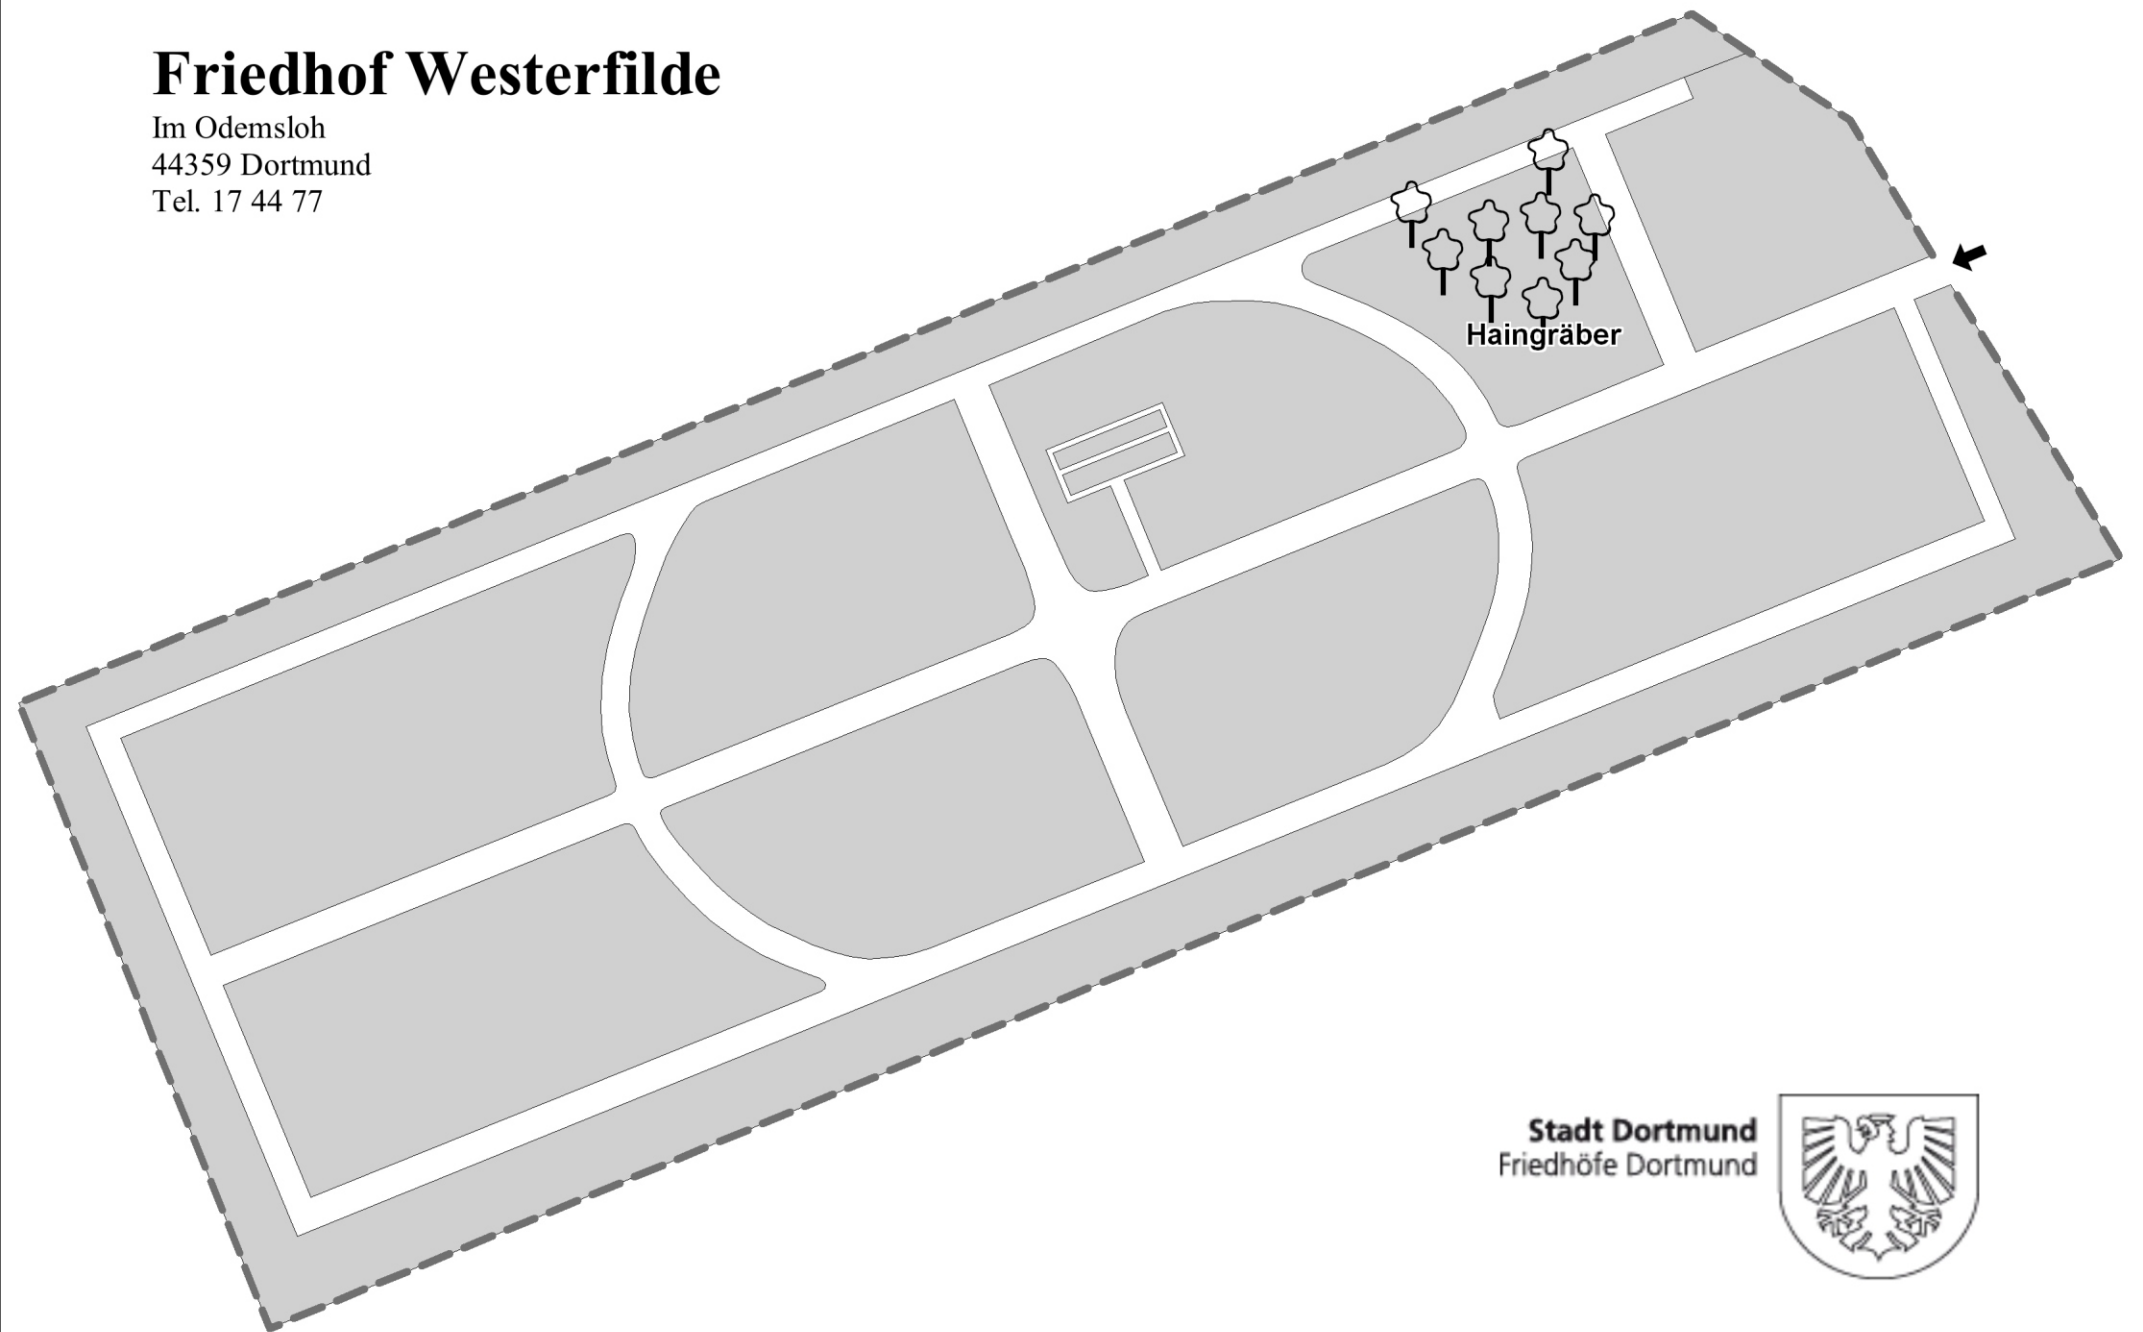

Friedhof Westerfilde

Im Odemslöh
44359 Dortmund
Tel. 17 44 77

Stadt Dortmund
Friedhöfe Dortmund