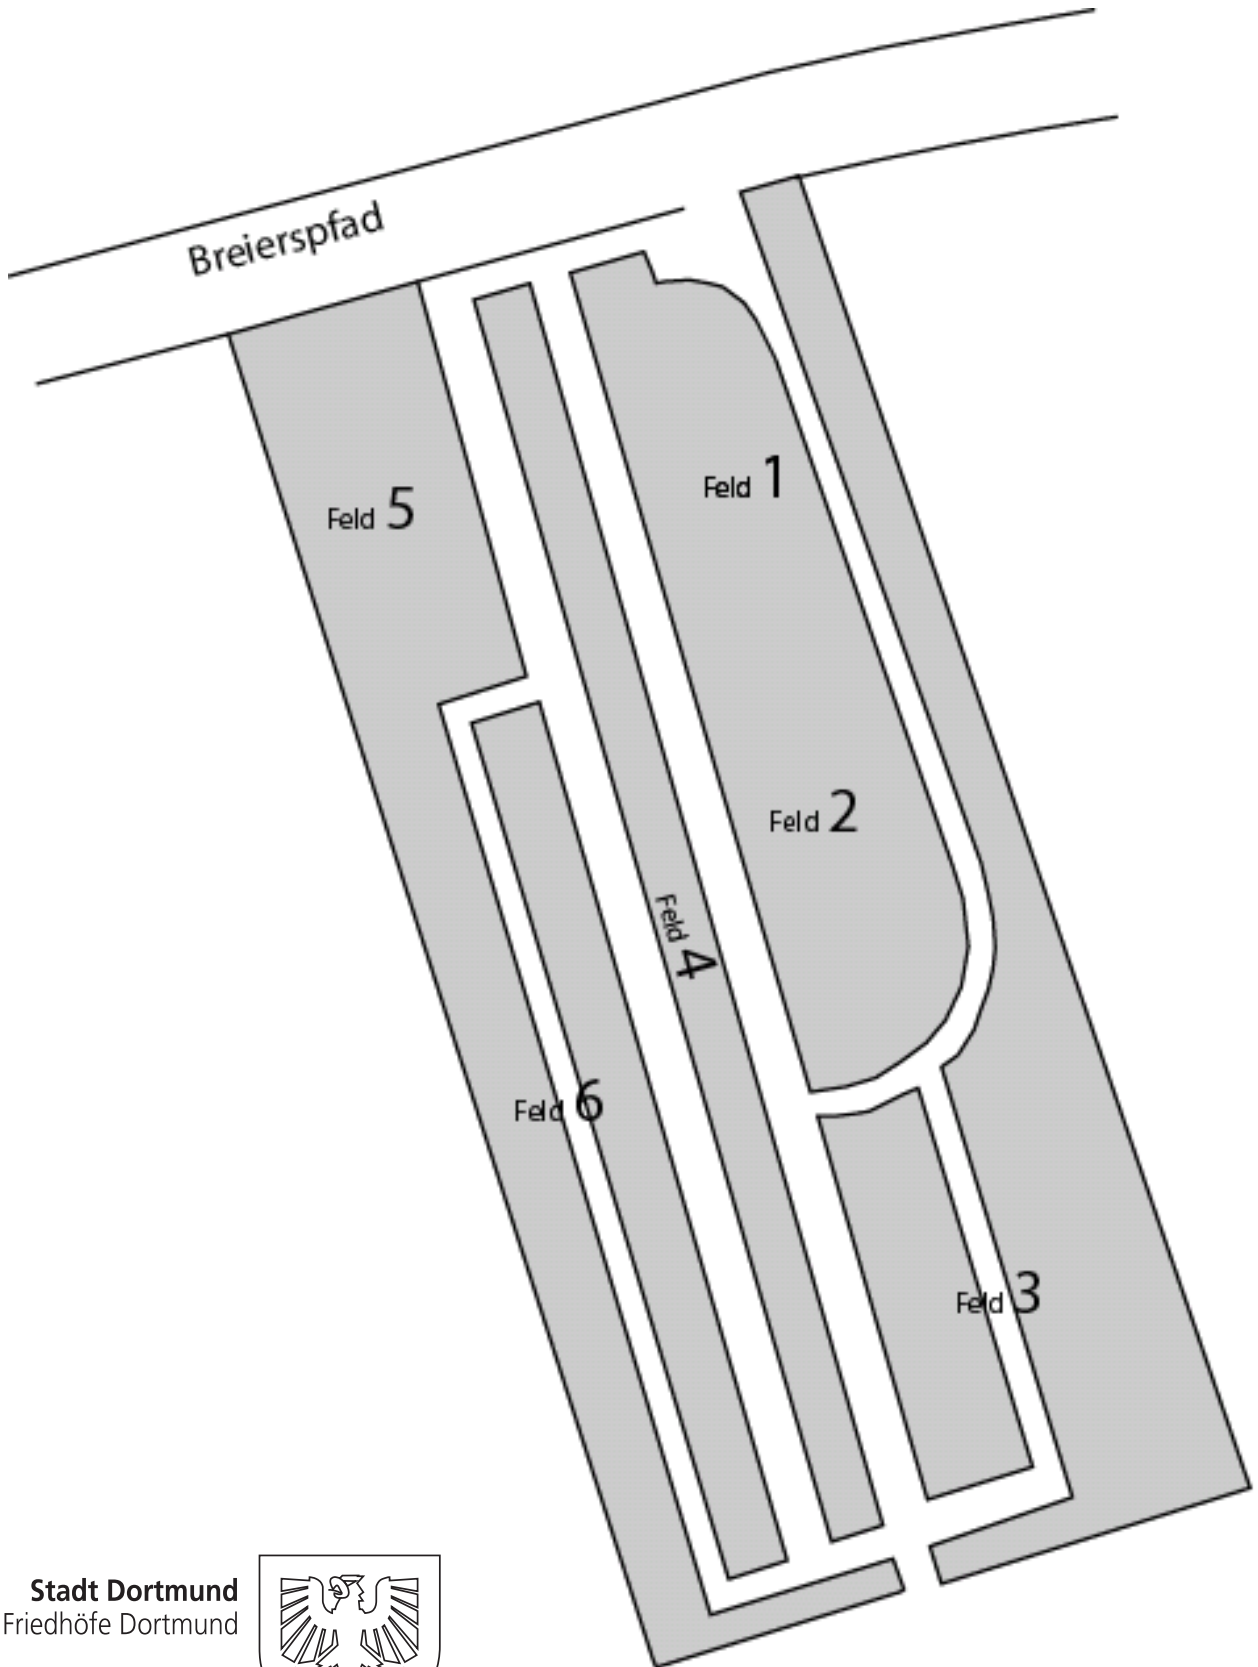

# Friedhof Wambel

Breierspfad  
44143 Dortmund  
Tel. 0231 / 562 092 0

Stadt Dortmund  
Friedhöfe Dortmund