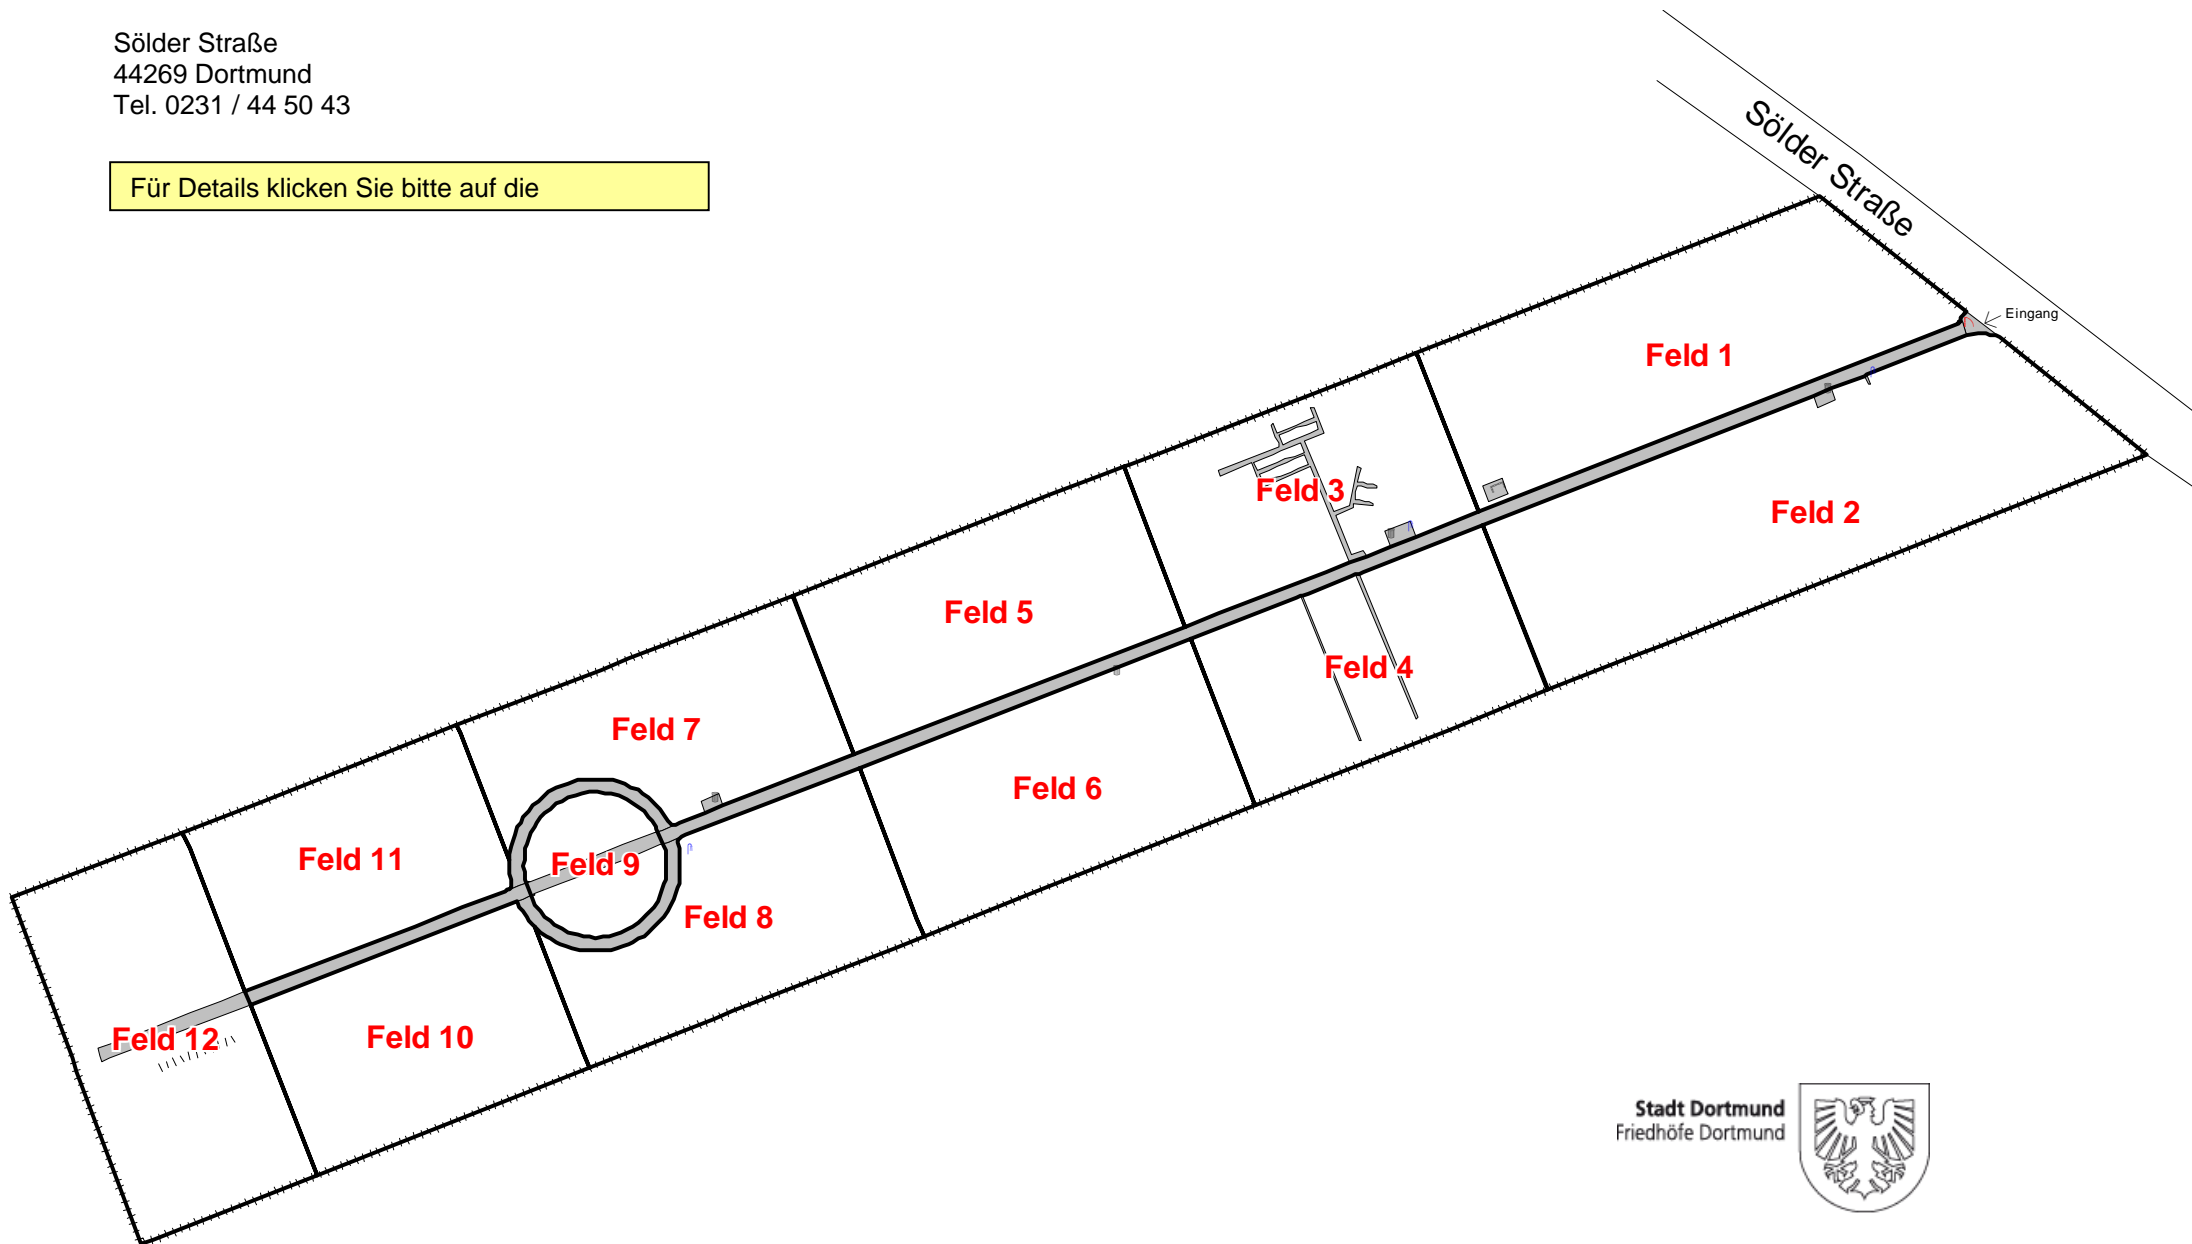

Friedhof Sölde

Sölde Straße
44269 Dortmund
Tel. 0231 / 44 50 43

Für Details klicken Sie bitte auf die

Stadt Dortmund
Friedhöfe Dortmund