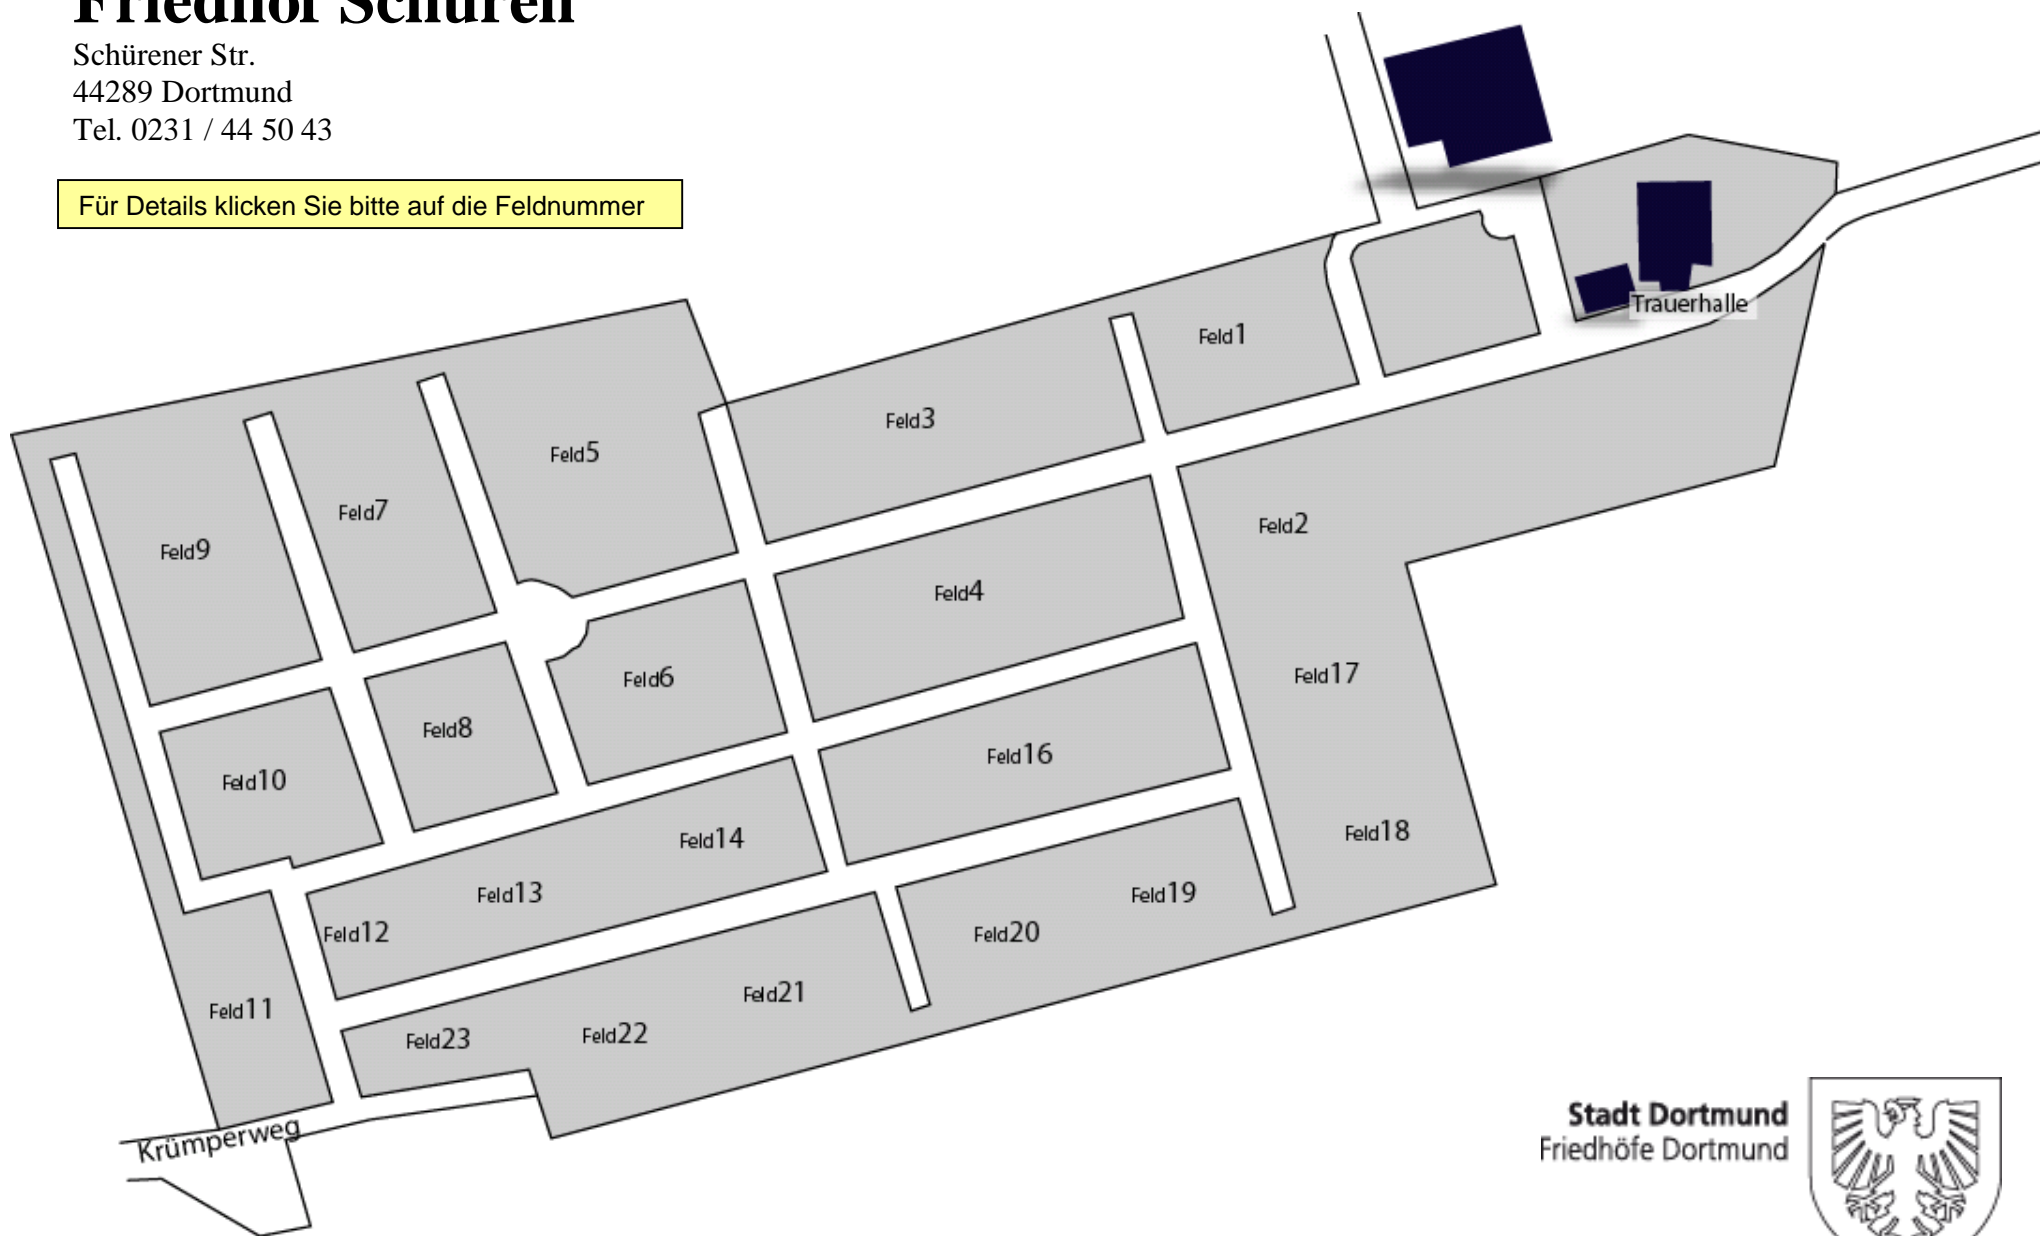

Friedhof Schüren

Schürener Str.
44289 Dortmund
Tel. 0231 / 44 50 43

Für Details klicken Sie bitte auf die Feldnummer

Stadt Dortmund
Friedhöfe Dortmund