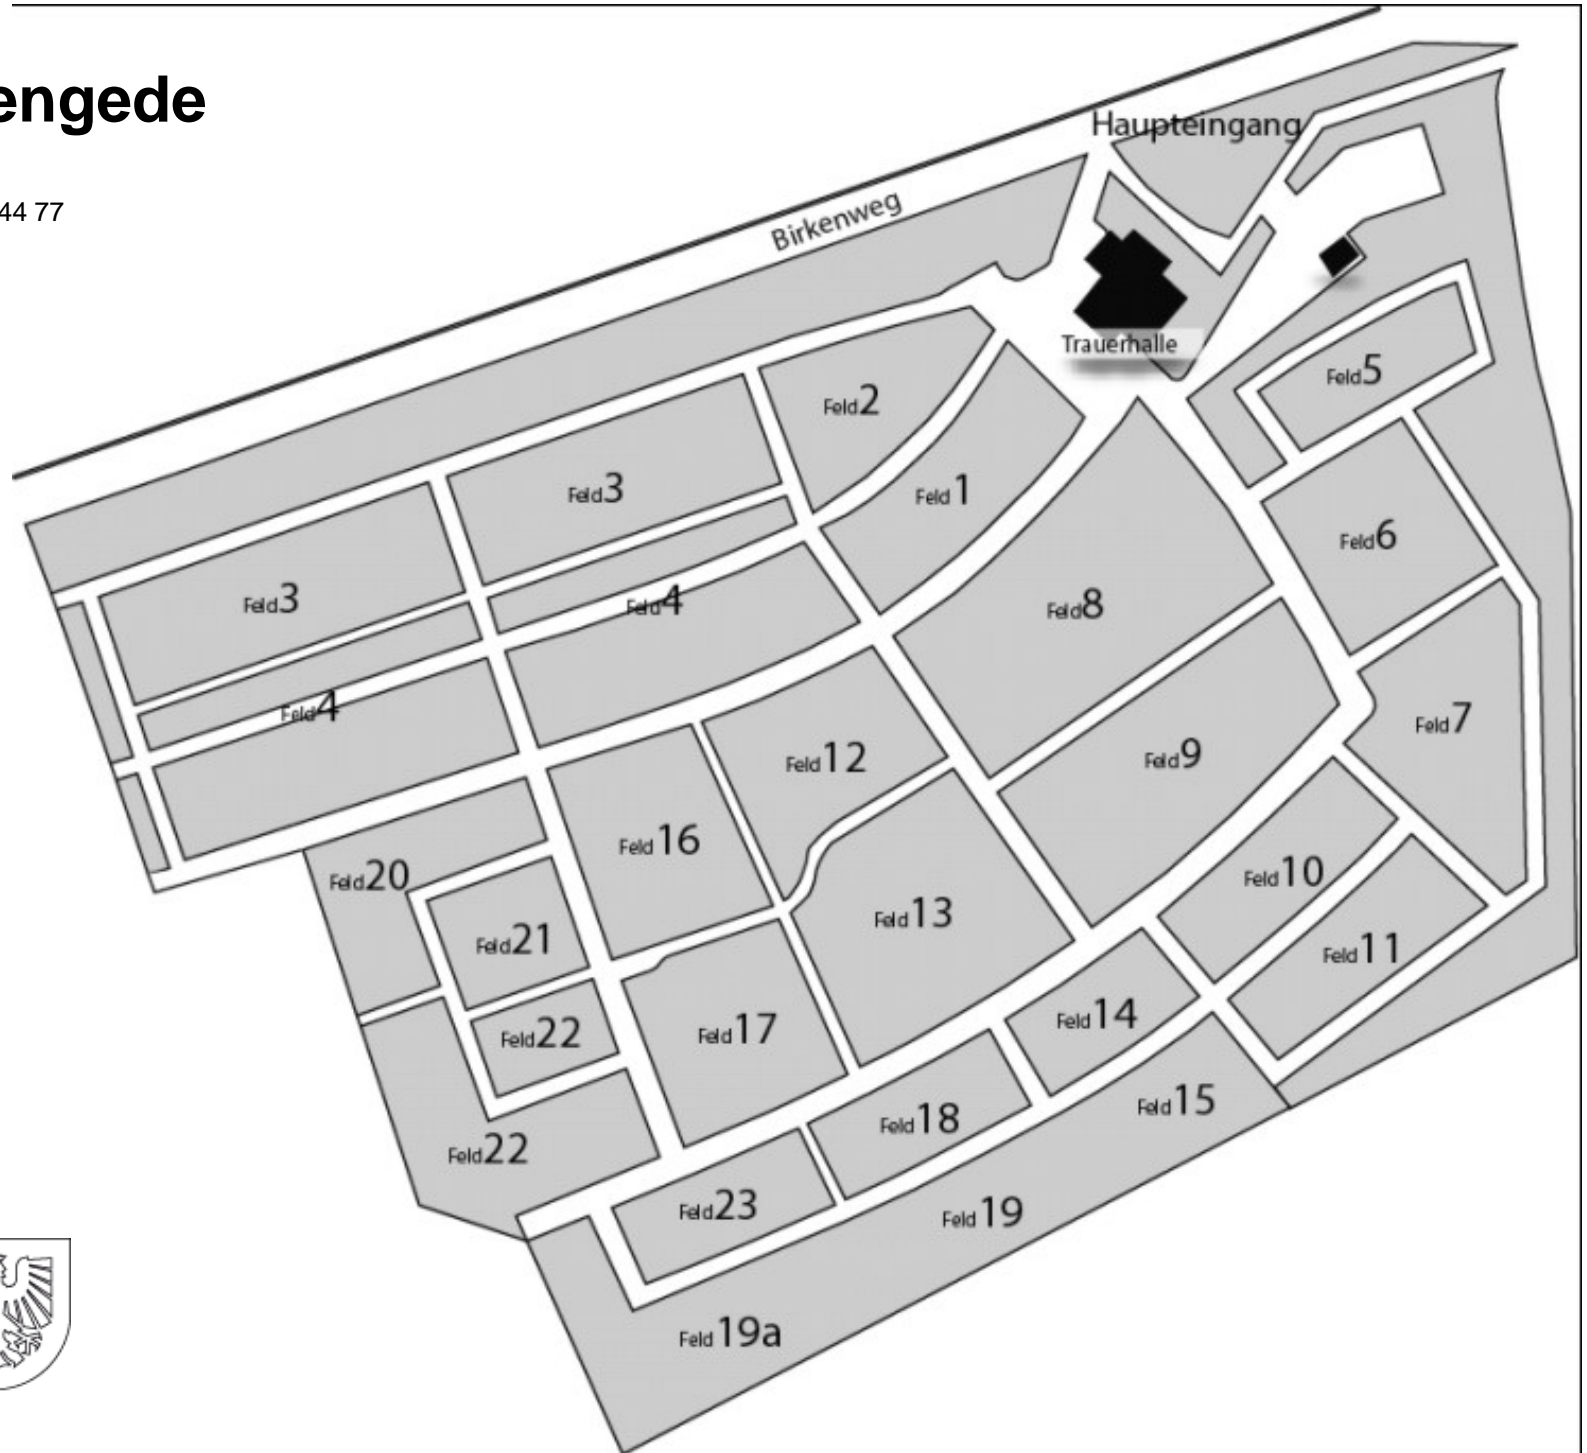

Friedhof Mengede

Birkenweg 60
44359 Dortmund
Tel. 0231 / 33 71 56 oder 17 44 77

Stadt Dortmund
Friedhöfe Dortmund