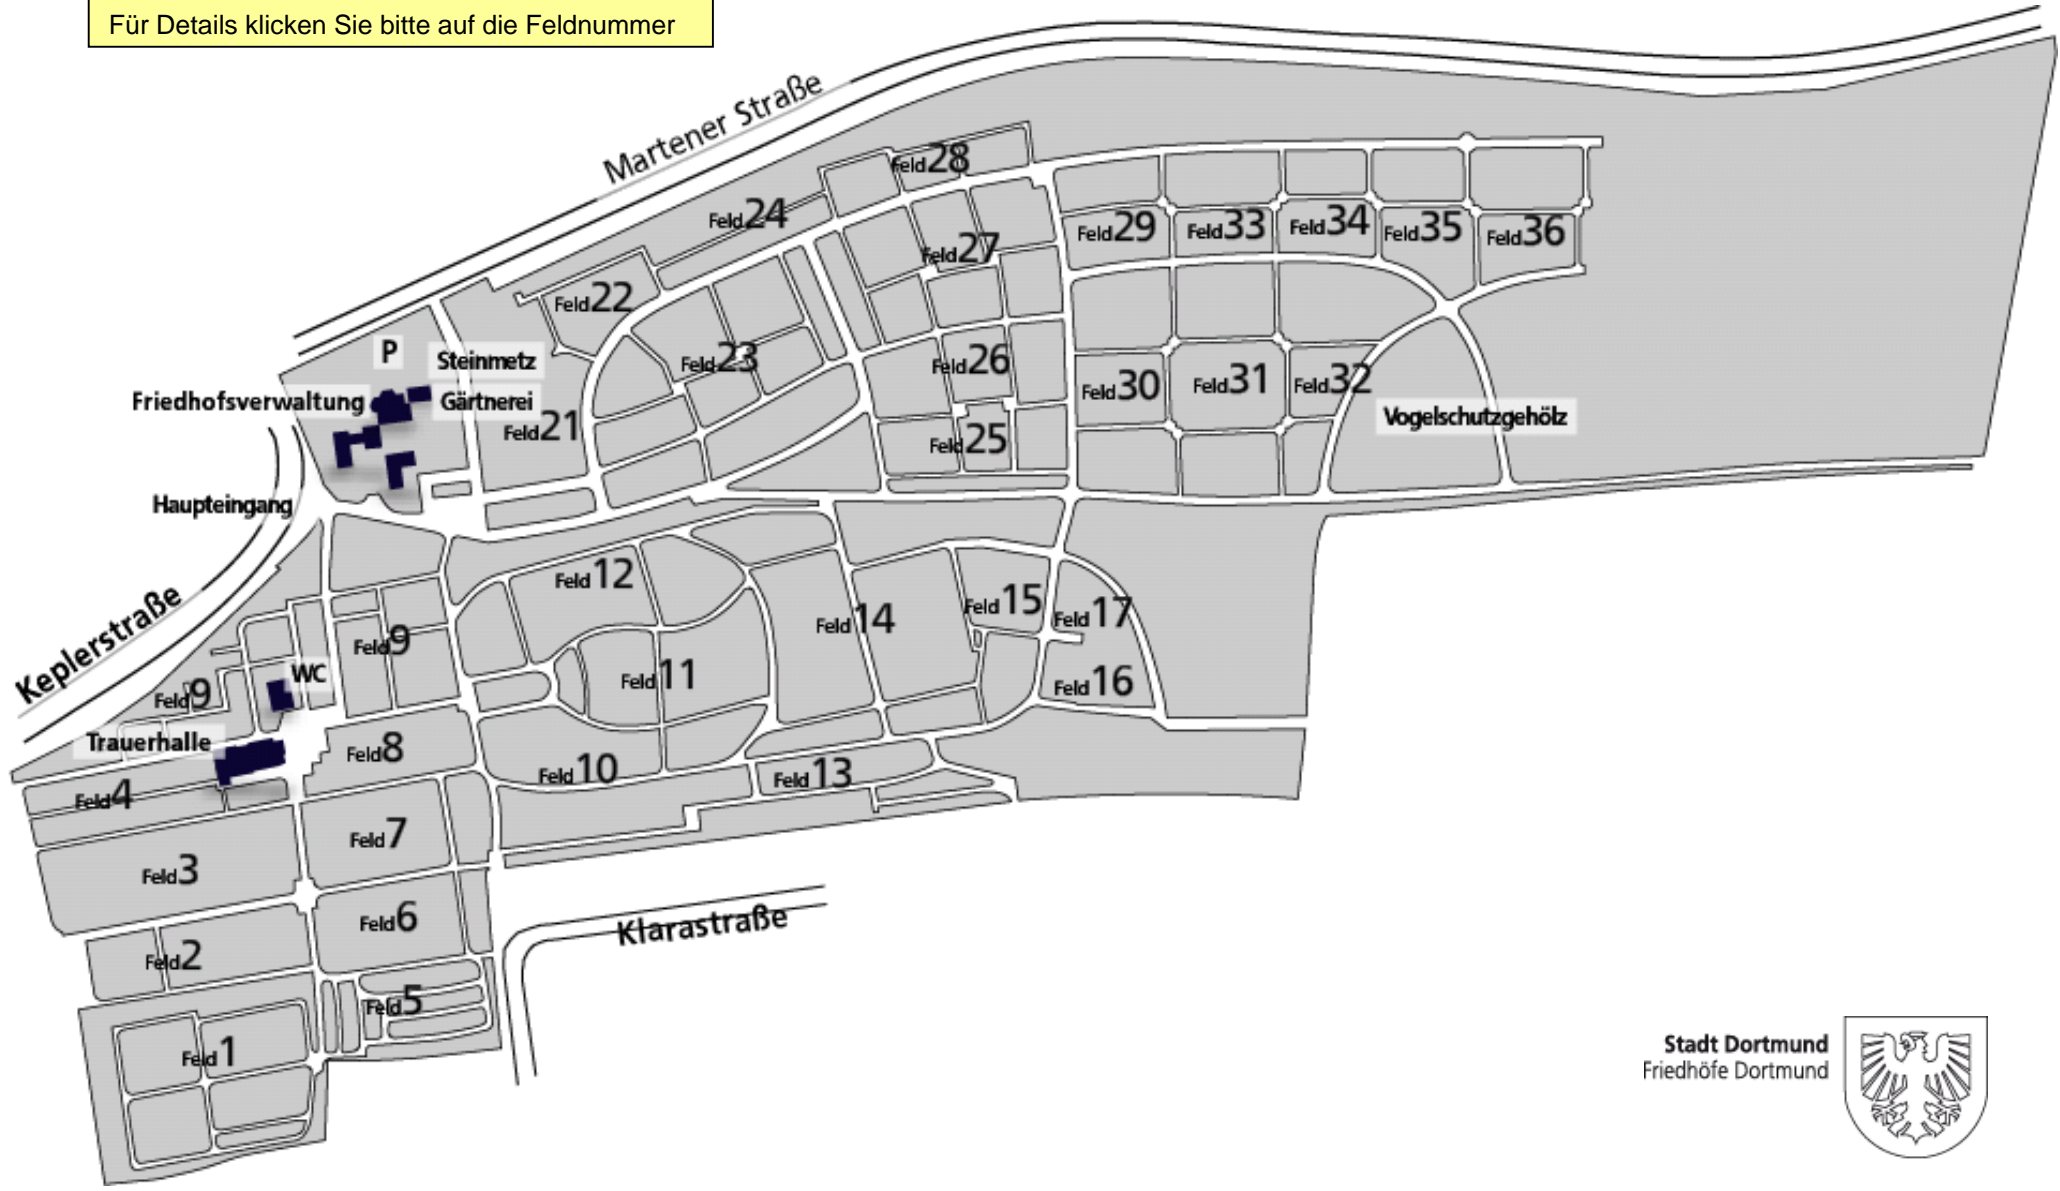

# Friedhof Lütgendortmund

Keplerstr. 33  
44388 Dortmund  
Tel. 0231 / 63 44 19

Für Details klicken Sie bitte auf die Feldnummer

Stadt Dortmund  
Friedhöfe Dortmund