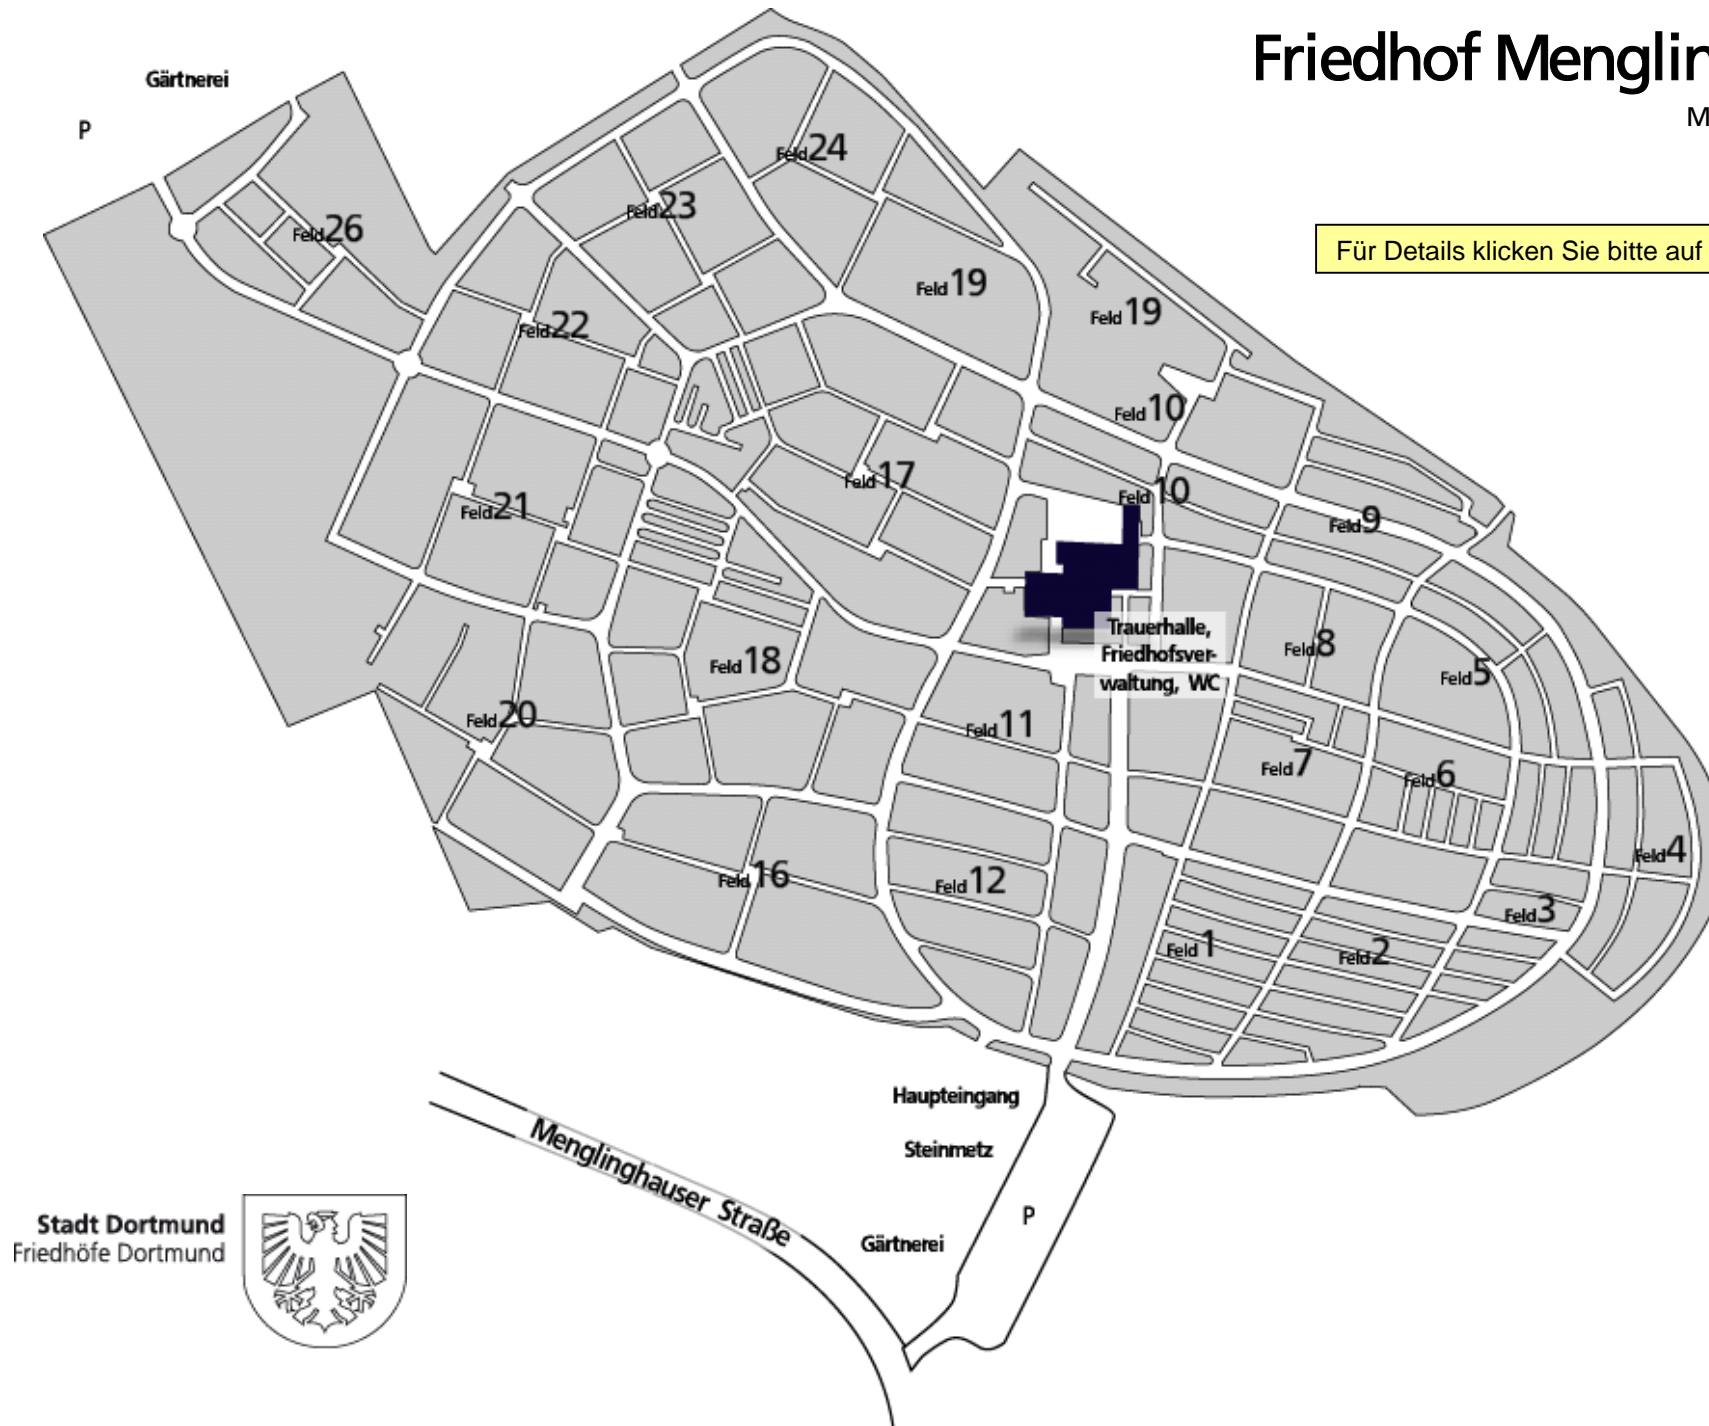

Friedhof Menglinghausen

Menglinghauser Str. 23

44227 Dortmund

Tel. 0231 / 75 69 35

Für Details klicken Sie bitte auf die Feldnummer

Stadt Dortmund
Friedhöfe Dortmund