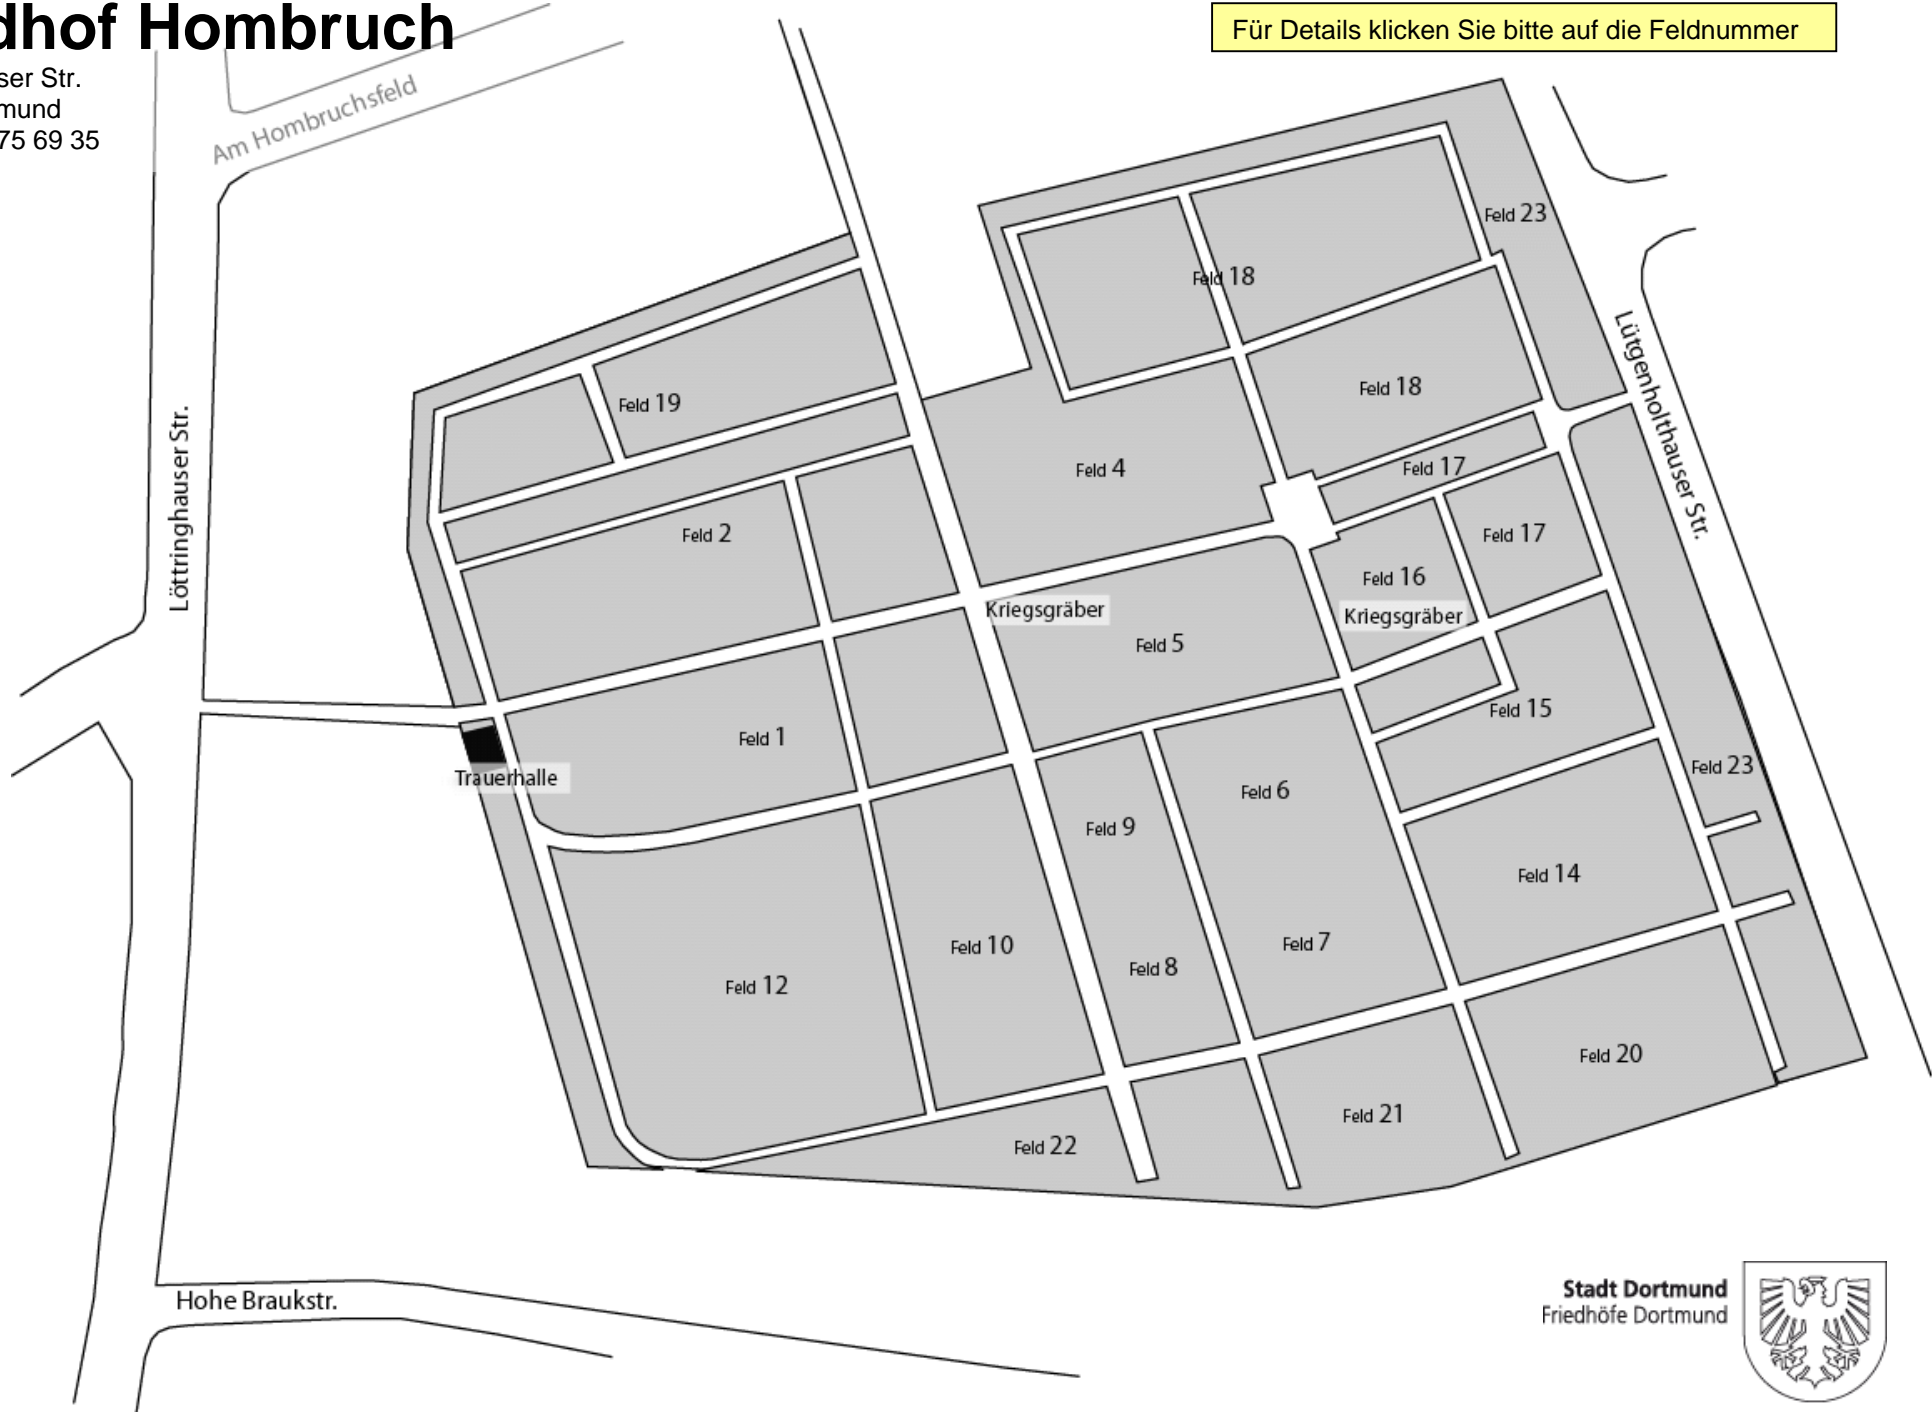

Friedhof Hombruch

Löttringhauser Str.
44225 Dortmund
Tel. 0231 / 75 69 35

Für Details klicken Sie bitte auf die Feldnummer

Stadt Dortmund
Friedhöfe Dortmund